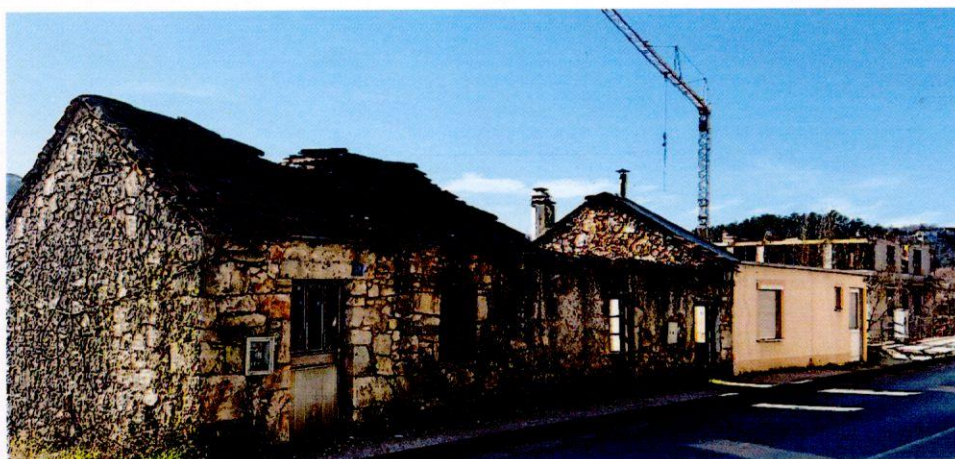

5. Ulica Antuna Mihanovića (Soptine kuće) - k.č. 1014; k.č. 1015; k.č. 1019; k.č. 1020; k.č. 1024 K.O. Lištica

Namjena:	Stambeni objekti – Prilog Kopija katastarskog plana UR BROJ: 07/1-30-179/2025-4
KO. Lištica	K.Č.1014; 1015; 1019; 1020; 1024
Napomena	Potpuno devastirani objekti i nisu u funkciji.