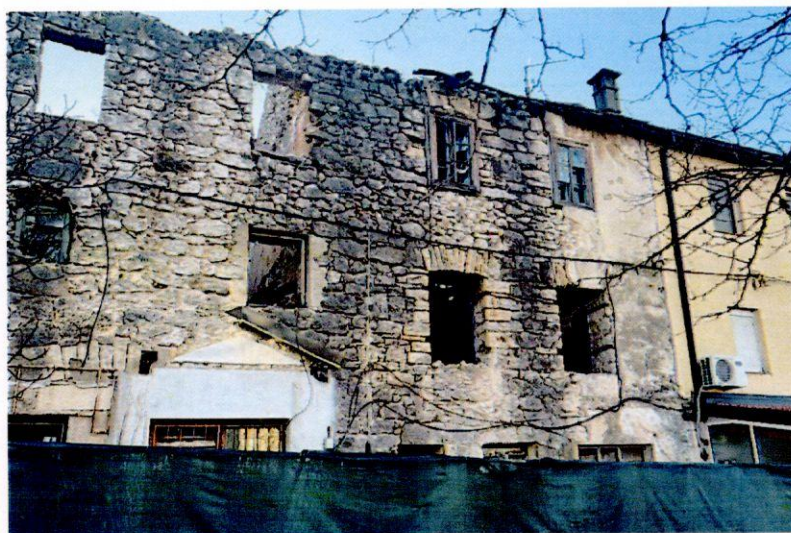

**1. Fra Didaka Buntića 31 - k.č. 1204/1; k.č. 1205 K.O. Lištica**

Namjena:	Stambeni objekt – Prilog Kopija katastarskog plana UR BROJ: 07/1-30-179/2025-2
KO. Lištica	K.Č. 1204/1 i 1205
Napomena	Devastirani objekt i nije u funkciji.

**2. Križanje Trg širokobrijeških žrtava i ulica dr. Jure Grubišića (Penavića kuća) – k.č. 877; k.č. 878; k.č. 879; K.O. Lištica**

Namjena:	Stambeno poslovni objekt – Prilog Kopija katastarskog plana UR BROJ: 07/1-30-179/2025-8
KO. Lištica	877; 878; 879;
Napomena	Potpuno devastirani objekt i nije u funkciji.